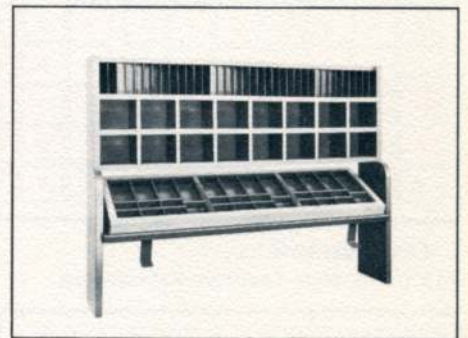

model nr 5 (zelfde inhoud als 1 en 4 samen)
bij bestelling: 5v (vlak) of 5s (schuin)