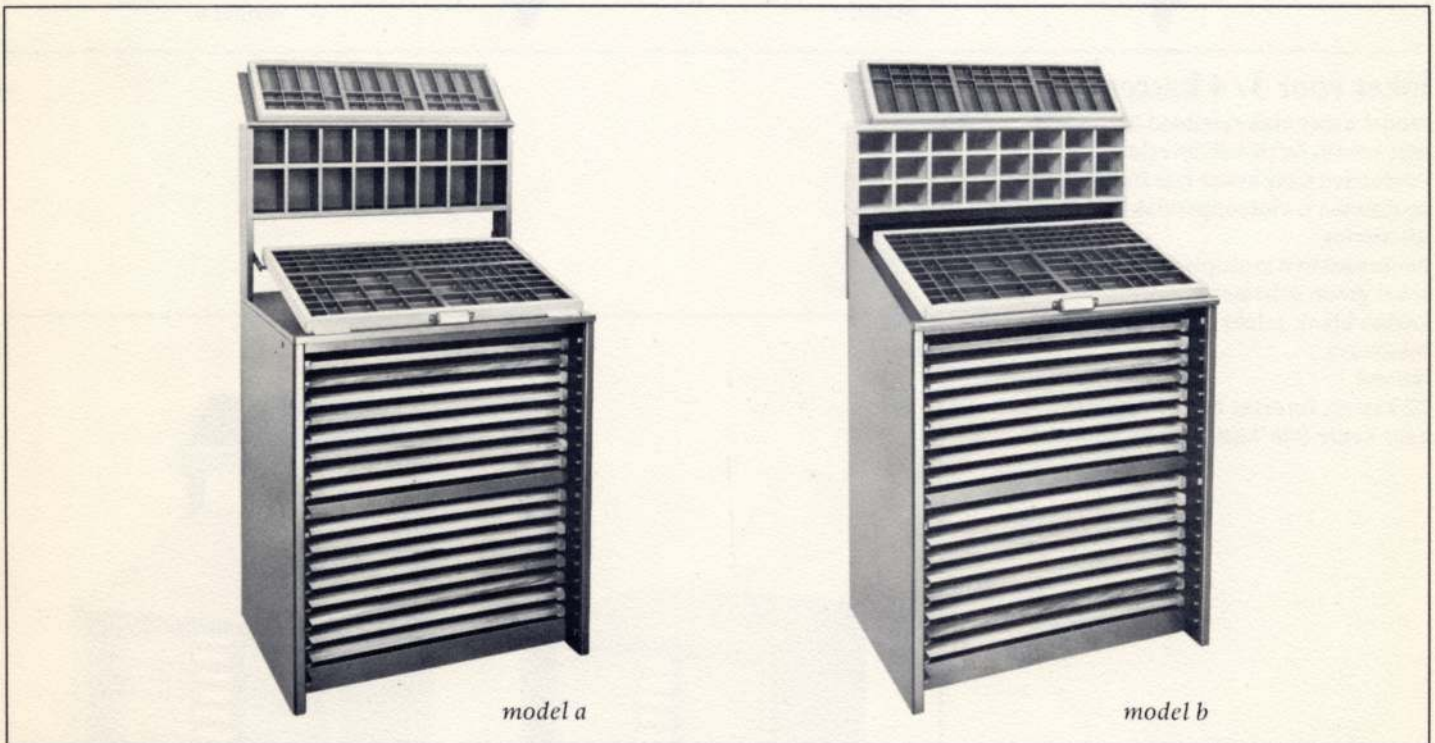

loket voor steekkastjes

model a met vlak tafelblad of model b met schuin tafelblad;
vloerooppervlak 34 x 67 cm

uitvoering

beukenhouten multiplex,
loket en kastjes groen gehamerd,
kastjes blank gelakt met groene plastic
interieurs

inhoud

20 kastjes, 26 x 42 cm, indeling naar keuze
(zie folder 'kasten en opstanden')

loket voor zetselborden

model a met vlak tafelblad of model b met schuin tafelblad; witopstanden
naar keuze; vloerooppervlak 90 x 67 cm

uitvoering

beukenhouten multiplex,
loket groen gehamerd,
borden geolied

inhoud

16 zetselborden, op rollagers, formaat
naar keuze 83 x 53 of 83 x 61 cm