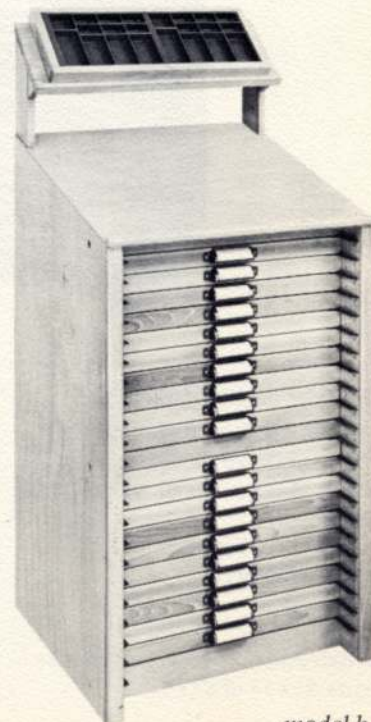

model a met vlak tafelblad of model b met schuin tafelblad; witopstand model 1 (zie folder 'kasten en opstanden')
vloeroppervlak 64 x 66 cm

uitvoering

beukenhouten multiplex,
loket groen gehamerd,
kasten blank gelakt met groene plastic
interieurs

inhoud

20 kasten, formaat 57 x 52 cm, indeling
naar keuze (zie 'kasten en opstanden')

model a

model b

croon meubelen, fabriek en showroom, Bozenhoven 1-5, Mijdrecht, telefoon (02979) 1324

CROON simplex loketten

loket voor steekkastjes

model a met vlak tafelblad of model b met schuin tafelblad;
vloerooppervlak 34 x 67 cm

uitvoering

beukenhouten multiplex,
loket en kastjes groen gehamerd,
kastjes blank gelakt met groene plastic
interieurs

inhoud

20 kastjes, 26 x 42 cm, indeling naar keuze
(zie folder 'kasten en opstanden')

loket voor zetselborden

model a met vlak tafelblad of model b met schuin tafelblad; witopstanden
naar keuze; vloerooppervlak 90 x 67 cm