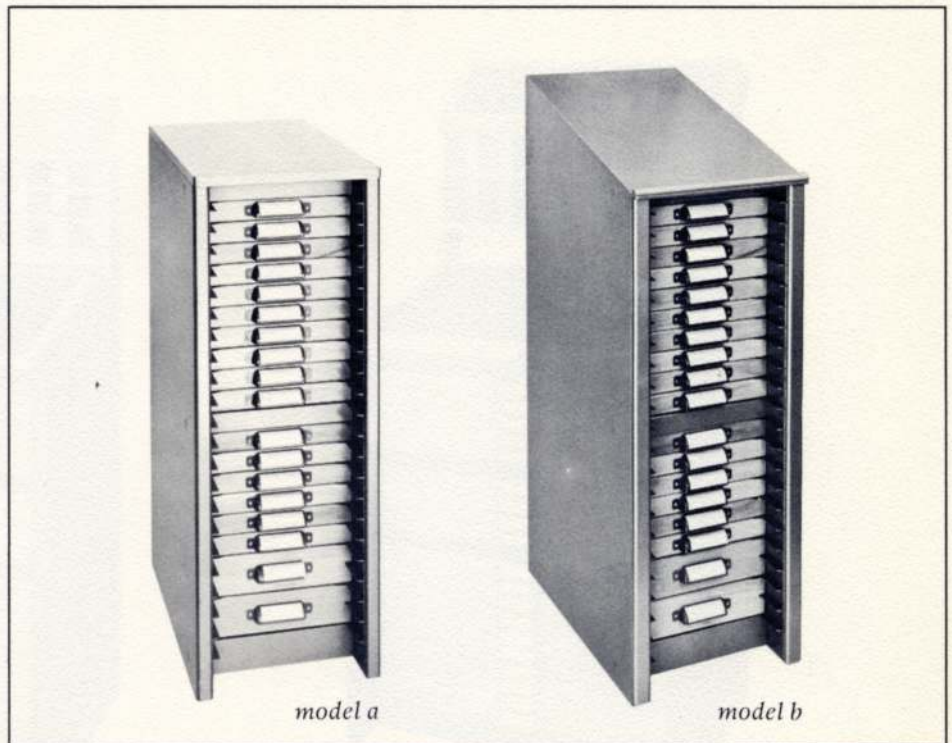

loket voor steekkastjes

model a met vlak tafelblad of model b met schuin tafelblad;
vloerooppervlak 34 x 67 cm

uitvoering

beukenhouten multiplex,
loket en kastjes groen gehamerd,
kastjes blank gelakt met groene plastic
interieurs

inhoud

20 kastjes, 26 x 42 cm, indeling naar keuze
(zie folder 'kasten en opstanden')

loket voor zetselborden

model a met vlak tafelblad of model b met schuin tafelblad; witopstanden
naar keuze; vloerooppervlak 90 x 67 cm

uitvoering

beukenhouten multiplex,
loket groen gehamerd,
borden geolied

inhoud

16 zetselborden, op rollagers, formaat
naar keuze 83 x 53 of 83 x 61 cm